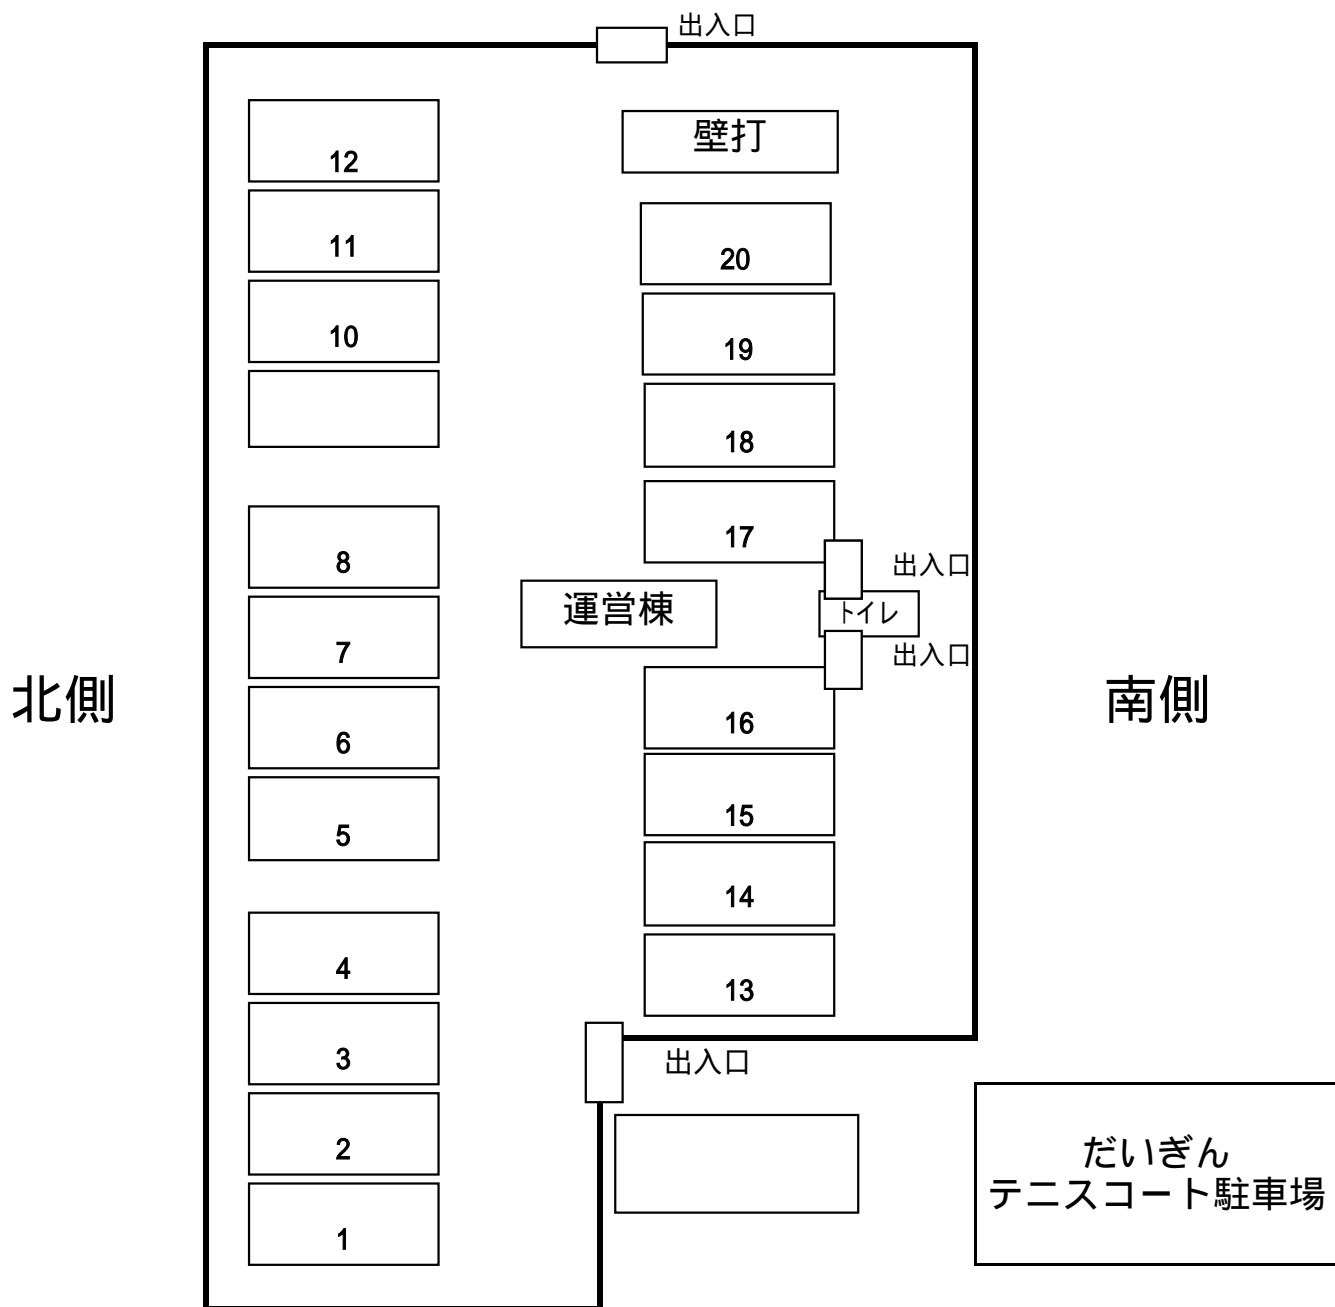

だいぎんテニスコート 案内

13番コートから20番コート 照明設備ありません