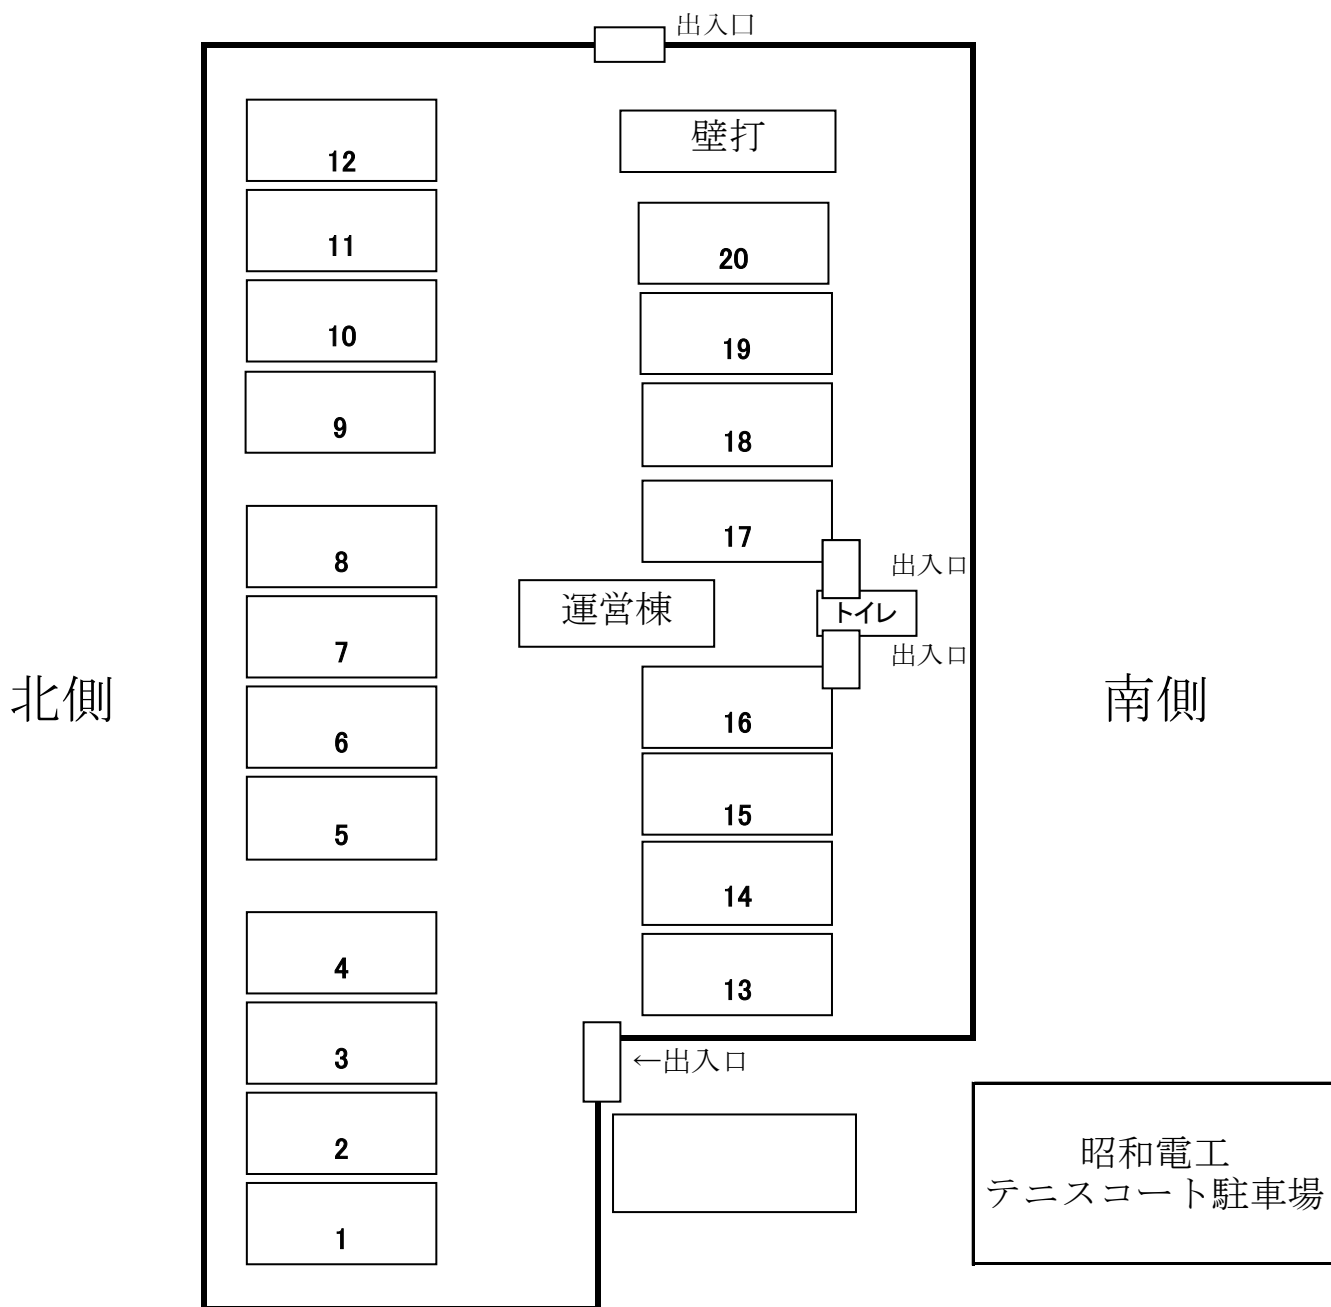

昭和電工テニスコート 案内

13番コートから20番コート 照明設備ありません