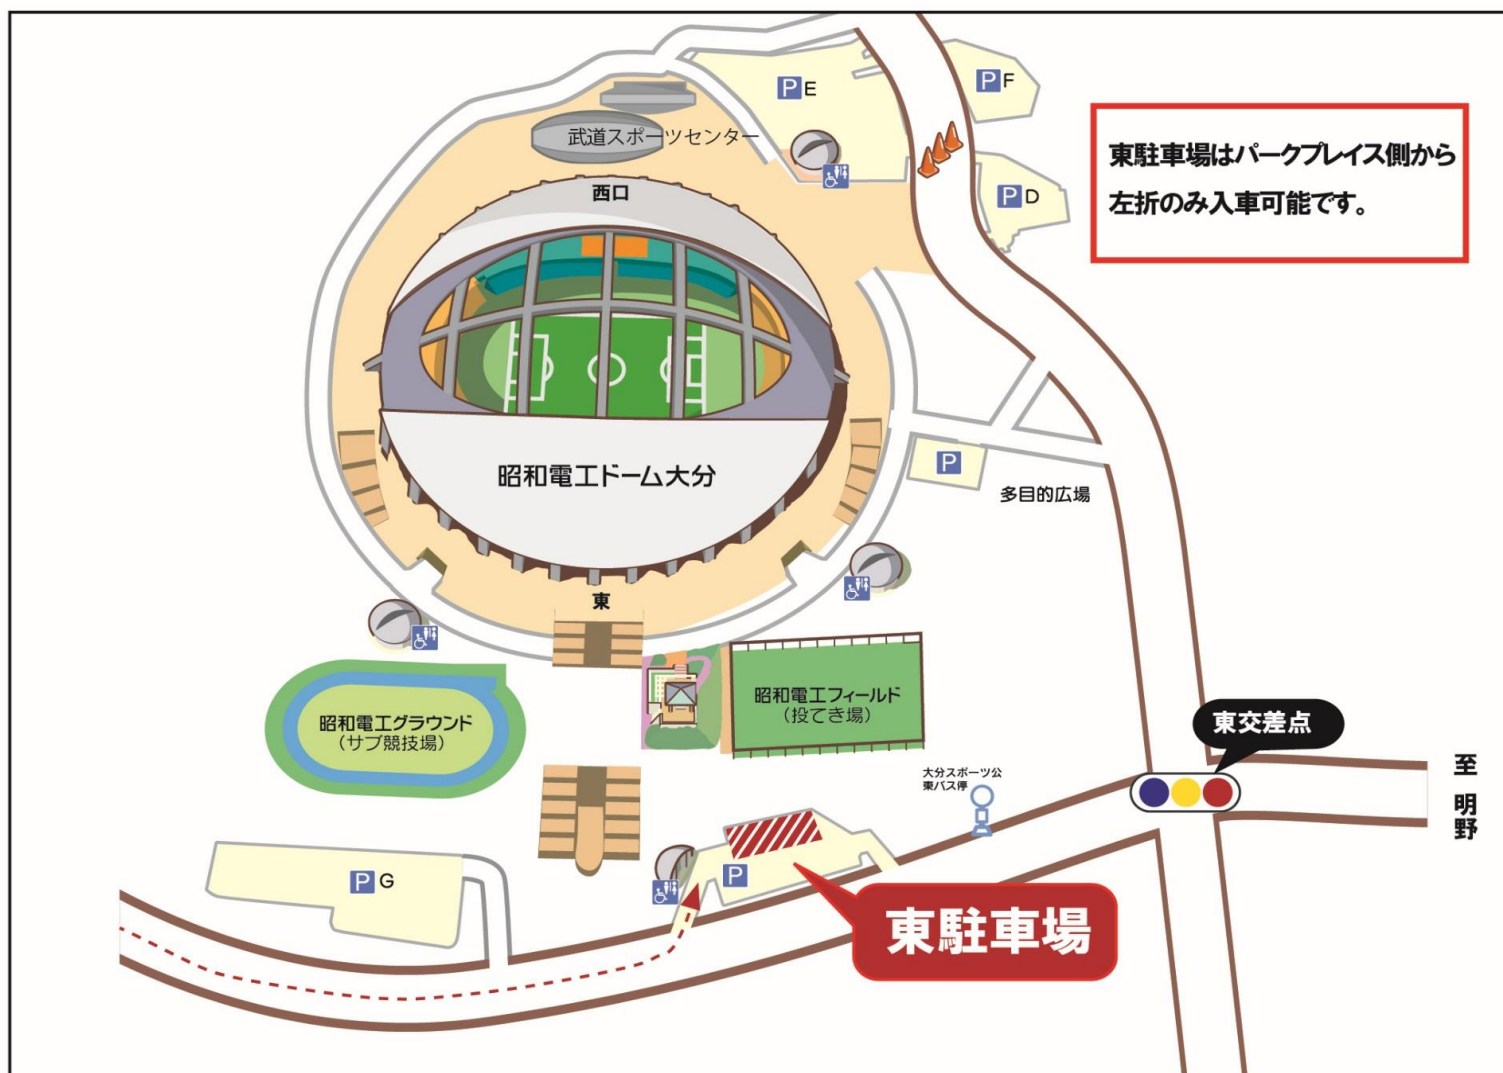

### 禁止行為

- ・飲酒、飲食（水分補給は除く） ・喫煙
- ・脱衣行為（必ず着衣の上でご利用下さい）

アーバンスポーツエリア利用可能日一覧 9月

日	月	火	水	木	金	土
				X		
6	7	8	9	X	10	11
12	13	14	15	16	17	18
19	20	21	22	X	23	24
25	26	27	28	29	30	X

アーバンスポーツエリア利用可能日一覧 10月

日	月	火	水	木	金	土
						X
X	4	5	6	7	8	9
10	11	12	13	X	14	15
16	17	18	19	20	21	22
23	24	25	26	27	28	29
30	31	X				

## 大分スポーツ公園東駐車場のご案内

アーバンスポーツエリア利用可能日一覧表

10月

日	月	火	水	木	金	土
				1	2	3
				×	○	×
4	5	6	7	8	9	10
×	○	○	○	×	○	○
11	12	13	14	15	16	17
○	○	×	○	×	○	○
18	19	20	21	22	23	24
×	○	○	○	×	○	○
25	26	27	28	29	30	31
○	○	○	○	×	○	×