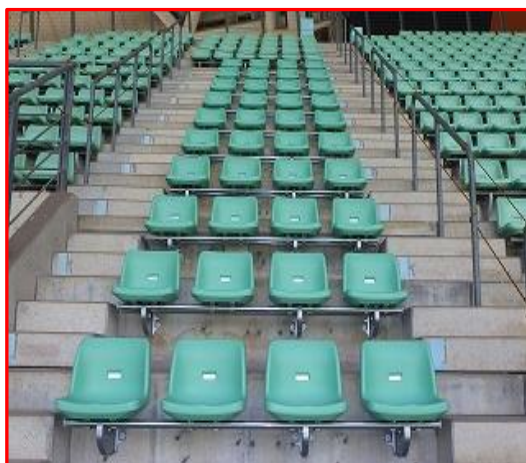

## ★ スポーツ振興くじ助成事業を活用した施設整備について ★

昭和電工ドーム大分では、ラグビーワールドカップ2019日本大会の開催に向けた施設整備として、スポーツ振興くじ助成事業により、既存記者席・実況放送席の一部を一般席に変更し、観覧席を増設しました。

また照明の増設を行い、大会開催要件の一つであった照度要件を満足させました。

※本事業は大分県により実施されています。

【観客席の増設】

【照明の増設】