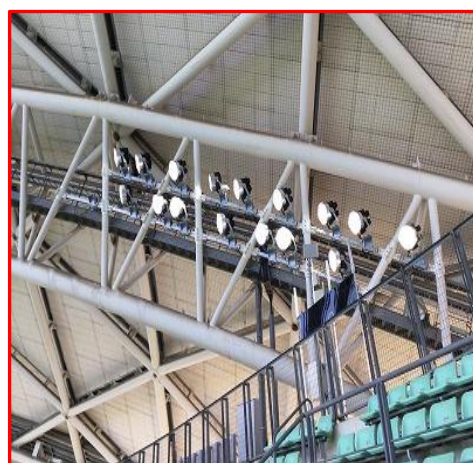

## ★ スポーツ振興くじ助成事業を活用した施設整備について ★

昭和電工ドーム大分では、ラグビーワールドカップ2019日本大会の開催に向けた施設整備として、スポーツ振興くじ助成事業により、既存記者席・実況放送席の一部を一般席に変更し、観覧席を増設しました。

また照明の増設を行い、大会開催要件の一つであった照度要件を満足させました。

※本事業は大分県により実施されています。

【観客席の増設】

【照明の増設】