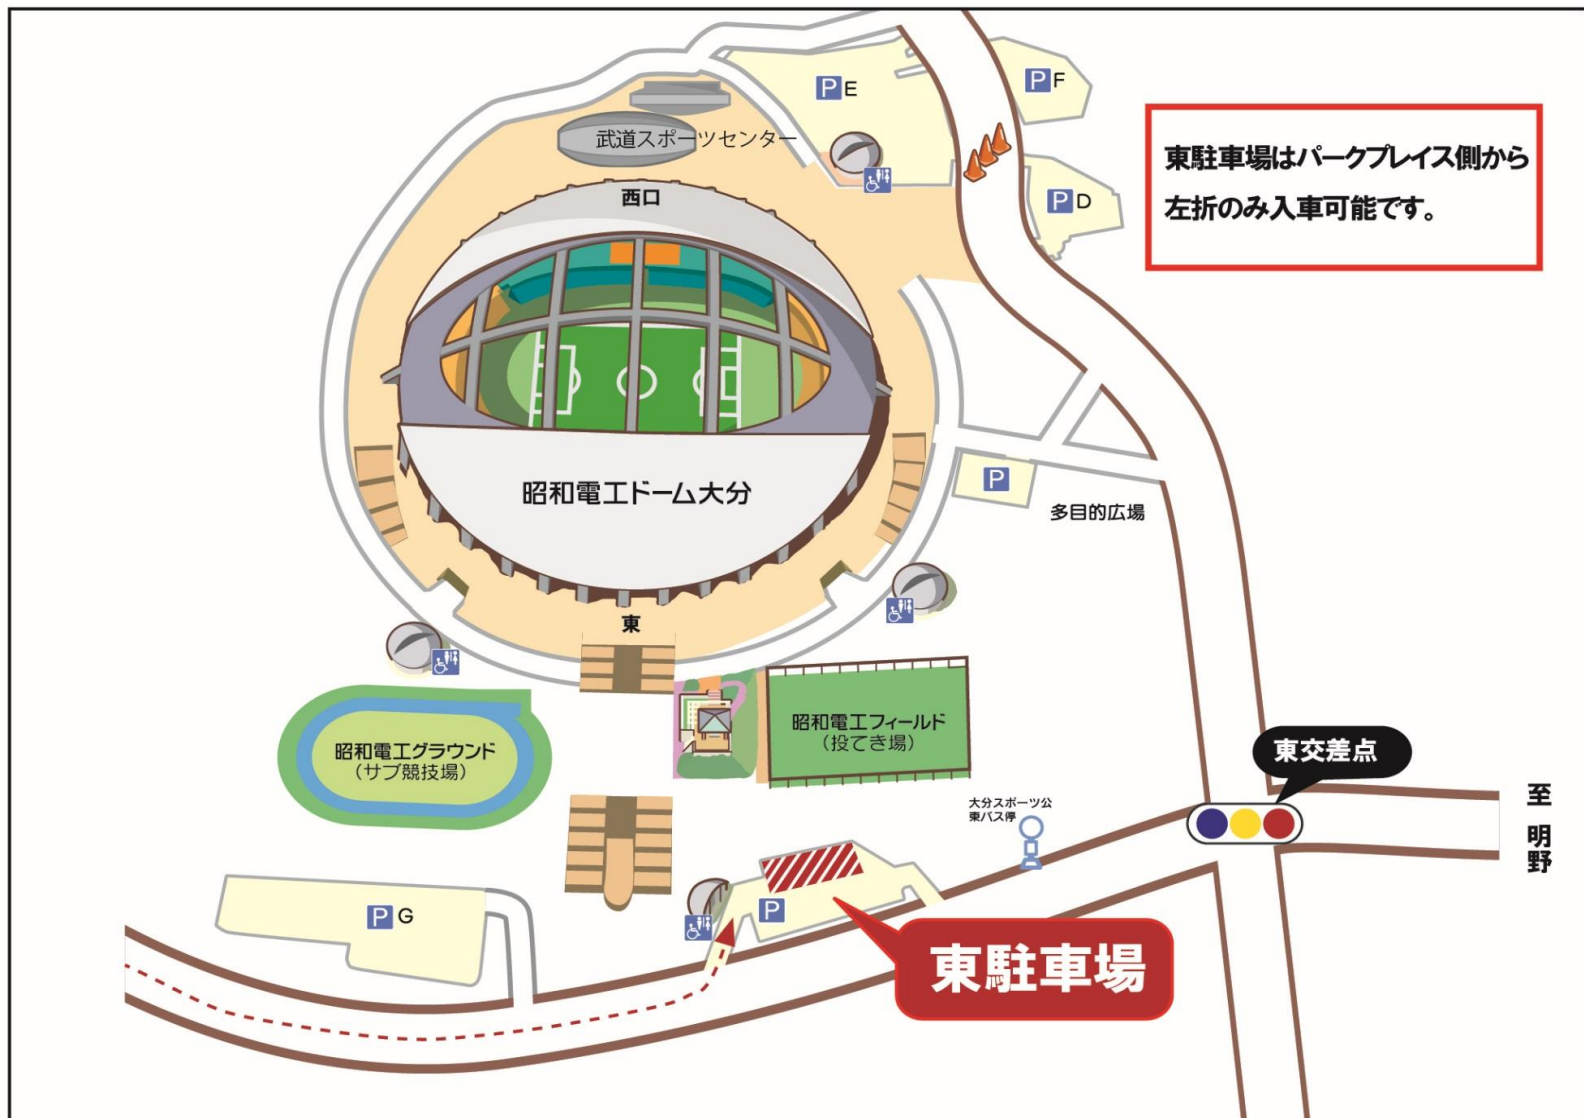

大分スポーツ公園東駐車場

アールンスポーツエリア

利用可能日

休館日（毎週木曜日祝日の場合は翌日・年末年始）及びイベント開催日以外

9:00～21:00

利用可能種目

・BMX ・スケートボード ・インラインスケート等に類するもの

使用上の注意

アールンスポーツエリア利用可能日一覧 9月

日	月	火	水	木	金	土
				X		
4	7	8	9	X	10	11
12	13	14	15	X	16	17
18	19	20	21	X	22	23
24	25	26	27	X	28	29
30	31					

アールンスポーツエリア利用可能日一覧 10月

日	月	火	水	木	金	土
				X	1	2
X	4	5	6	7	X	8
9	10	11	12	X	13	14
15	16	17	18	X	19	20
21	22	23	24	X	25	26
27	28	29	30	X	31	

安全のため、公園内でのアールンスポーツはこちらをご利用ください。

大分県指定管理者： OITA SPORTS PARK (株)大宣大分スポーツ公園事業所 TEL 097-528-7700

大分スポーツ公園東駐車場のご案内

アーバンスポーツエリア利用可能日一覧表

1月

日	月	火	水	木	金	土
						1 ×
2 ×	3 ×	4 ○	5 ○	6 ×	7 ○	8 ○
9 ×	10 ○	11 ○	12 ○	13 ×	14 ○	15 ○
16 ○	17 ○	18 ○	19 ○	20 ×	21 ○	22 ×
23 ○	24 ○	25 ○	26 ○	27 ×	28 ○	29 ○
30 ○	31 ○					

アーバンスポーツエリア利用可能日一覧表

2月

日	月	火	水	木	金	土
		1 ○	2 ○	3 ×	4 ○	5 ○
6 ○	7 ○	8 ○	9 ○	10 ×	11 ○	12 ○
13 ×	14 ○	15 ○	16 ○	17 ×	18 ○	19 ×
20 ×	21 ○	22 ○	23 ×	24 ×	25 ○	26 ○
27 ○	28 ○					